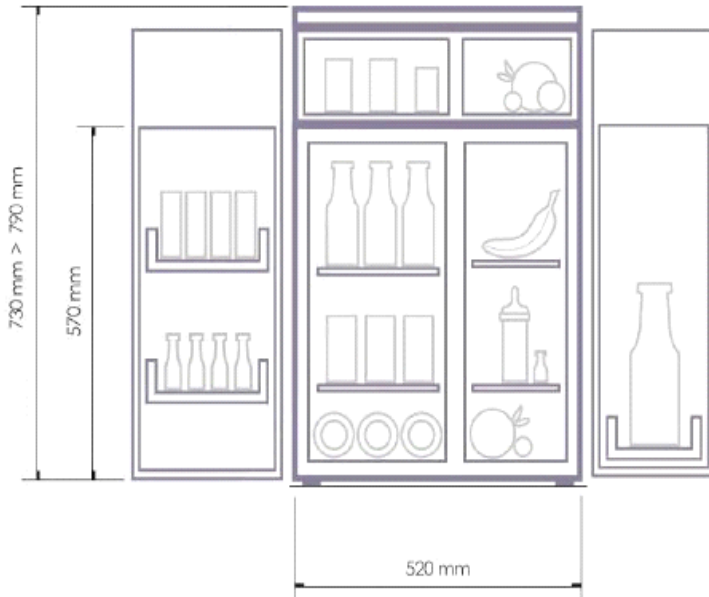

自
动
计
费
冰
箱

DD46

DD46玻璃门冰箱

DD46木门冰箱

DD46TD冰箱

产品	23 个感应器 17 个商品类型 提供25L的冷藏空间供客人免费使用
门的种类	木门 透明黑框玻璃门或带标志的黑框玻璃门
门面板颜色	黑色 其他颜色可选
产品尺寸	宽：520mm 高：570mm 深：482mm
搭配选项	玻璃门可选择是否带上/下门搁感应器 木门可选择带顶鸟窝

▶ 技术规格

自
动
计
费
冰
箱

木门冰箱DD46可选择增加不带制冷的顶鸟窝

基本型号	压缩机冰箱 DD46C 吸收式冰箱 DD46A
带感应器层架	6个瓶装 6个罐装 3个水平放置瓶装 层架位置可调节
带感应器门搁架	4+4小形状食品
操作系统	Win 2003 Win 2007 Win XP Vista
软件	基于Windows系统
接口类型	TCP IP/RS 232 适用于所有酒店物业管理系统
数据传输	以太网 双绞线 无线局域网 同轴电缆 无线网络
数据库类型	SQL Access
制冷方式	压缩机 吸收式
感应器	磁感应器 红外线感应器 微动开关感应器
电压	220V/ 50Hz